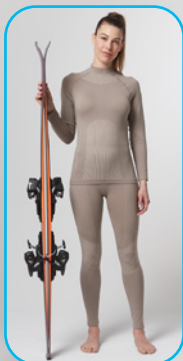

Desde el **SÁBADO 21** de **DICIEMBRE**

PRECIOS BIEN BAJOS PARA QUE BAJES BIEN EQUIPADO

CON CREMALLERA

MATERIAL TRANSPIRABLE

TALLAS
M-XL

CRANE®
Camiseta
polar
de esquí

7,99
Unidad

MATERIAL TRANSPIRABLE DE SECADO RÁPIDO
Y REGULADOR DE LA HUMEDAD

TALLAS
M-XL

1 CRANE®
Camiseta
interior
de esquí

OFERTA

-10%

9,99
8,99
Unidad

TALLAS
M-XL

2 CRANE®
Malla interior de esquí
Alto contenido de poliéster reciclado.
Con poliamida y 3% de elastano.

7,99
Unidad

MATERIAL TRANSPIRABLE, REPELENTE
Y RESISTENTE AL AGUA POR BIONIC FINISH ECO

CON CAPUCHA

CORTAVIENTO:

BOLSILLO
INTERIOR
PARA EL MÓVIL

APERTURA
DE LA MANGA
AJUSTABLE
CON CIERRE
DE VELCRO

TALLAS
M-XL

CRANE®
Chaqueta de esquí
Orificio para el pulgar.
Costuras principales selladas.
Parte trasera prolongada.

29,99
Unidad

MATERIAL TRANSPIRABLE, REPELENTE
Y RESISTENTE AL AGUA POR BIONIC FINISH ECO

CORTAVIENTO

TALLAS
M-XL

CRANE®
Pantalón
esquí

19,99
Unidad