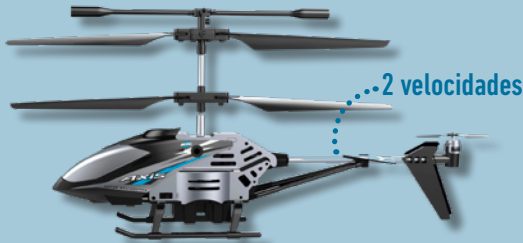

2 velocidades